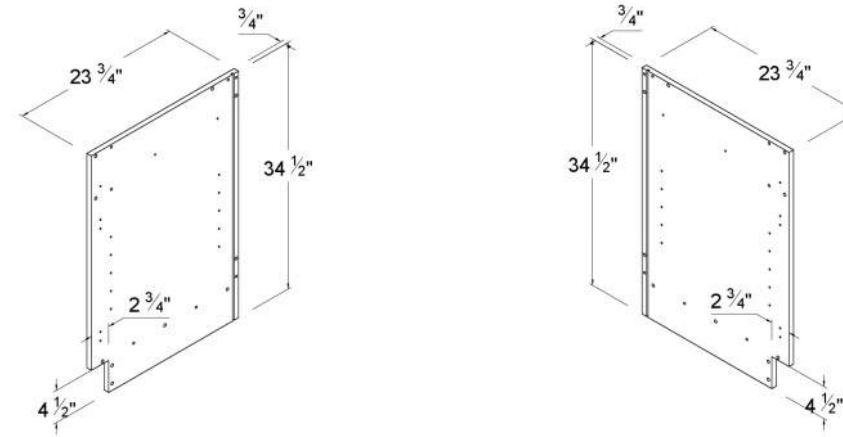

Finished Side Base Panel

Item Code

BSPR

BSPL