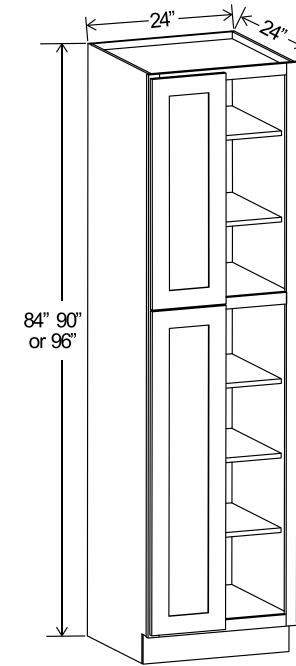

Two adjustable top shelves
Three bottom shelves
Note: Roll out shelf kits available

Utility Pantry

Item Code		W	H	D
U308424	Cabinet	30	84	24
	Top Door	14 3/4	29	3/4
	Bottom Door	14 3/4	49 1/4	3/4
U309024	Cabinet	30	90	24
	Top Door	14 3/4	35	3/4
	Bottom Door	14 3/4	49 1/4	3/4
U309624	Cabinet	30	96	24
	Top Door	14 3/4	41	3/4
	Bottom Door	14 3/4	49 1/4	3/4