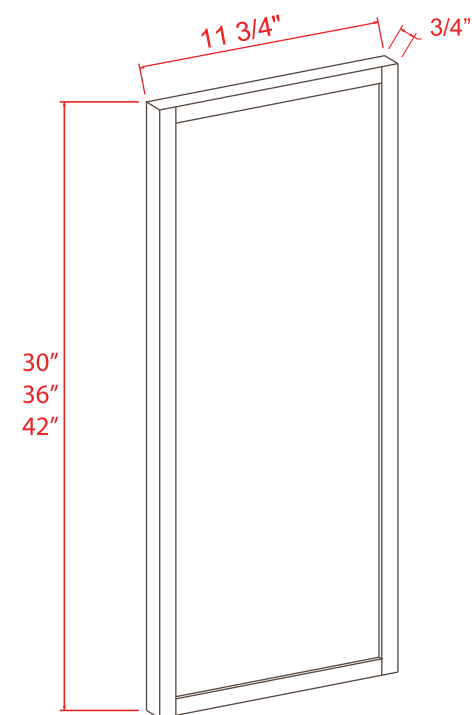

Wall Decorative Door Panel

Item Code	L
WDEP30	29 3/4
WDEP36	35 3/4
WDEP42	41 3/4