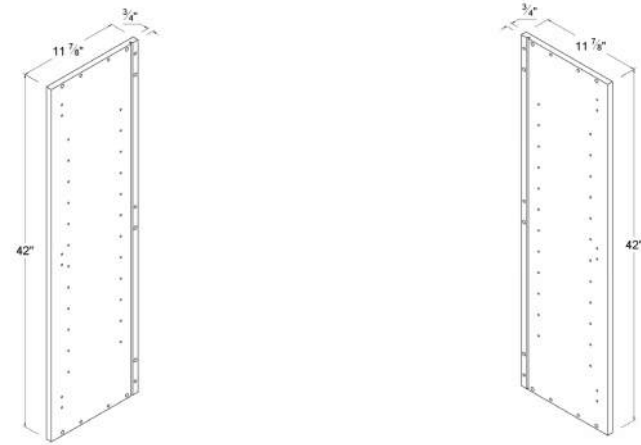

Finished Side Wall Panel 42"H

Item Code

WSP42R

WSP42L