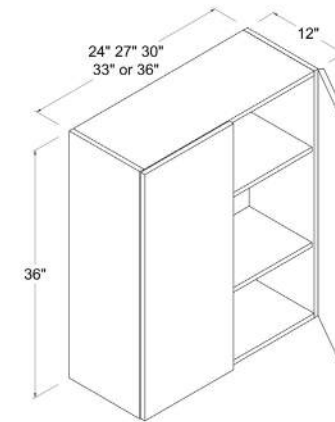

Wall Cabinet Double Doors

Item Code		W	H	D
W2436	Cabinet	24	36	12
	Door	11 7/8	35 7/8	3/4
W2736	Cabinet	27	36	12
	Door	13 3/8	35 7/8	3/4
W2736	Cabinet	30	36	12
	Door	14 7/8	35 7/8	3/4
W3336	Cabinet	33	36	12
	Door	16 3/8	35 7/8	3/4
W3636	Cabinet	36	36	12
	Door	17 7/8	35 7/8	3/4